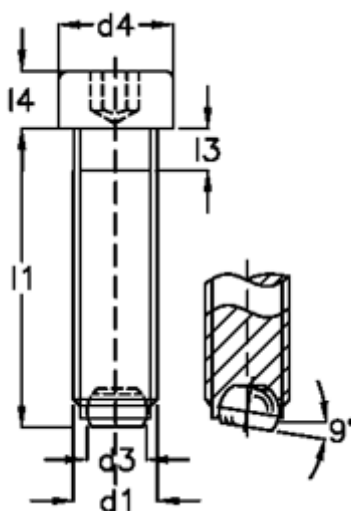

Varenummer: 2092765911B  
Beskrivelse: E+G Kuglespændeskruer  
GN 606-M10-25-VN

## Mål

$d1$	= M10
$d2$	= 7.0
$d3$	= 6.0
$d4$	= 16
Indvendig sekskant	= 8.0
$l1$	= 25
$l3$	= 4.5
$l4$	= 10